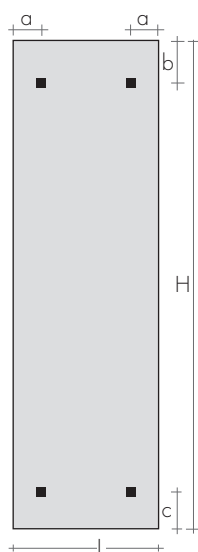

DIMENSIONS

Width 38 / 52 / 53 / 59 / 63 / 66 cm
 Height 80 / 84 / 130 / 133 / 140 / 180 cm
 Depth 11,5 cm
 Depth from wall 14 cm

PLATT COLOR 80 - ..
 PLATT COLOR 84 - 50

PLATT COLOR 130 - ...
 PLATT COLOR 133 - 50 140-60

EN 442		▲ ▽	Height	Width	Weight	Volume
Δt 50 K	Δt 30 K	t.c.	H	L	M	V
watt	watt	cm	cm	cm	Kg	dm ³
388	199	45	80	52	12,1	3,4
443	227	52	80	59	13,9	3,9
610	314	45	130	52	18,6	5,2
697	359	52	130	59	21,3	6,5
784	403	59	130	66	23,8	6,8
584	300	31	180	38	18,2	5,0
817	420	45	180	52	25,4	7,0
934	480	52	180	59	29,1	8,0
1051	540	59	180	66	32,7	9,0
427	219	46,8	84	53	12,5	3,8
645	331	46,8	133	53	19,9	800
810	316	56,8	140	63	25,1	400

Fittings on request, page 287
 Electric version e.Platt, page 260

TAPPING CENTRES

Vertical fittings $\blacktriangle \nabla = L - 4$ cm

On request side fittings $\blacktriangle \nabla = H - 3,2$ cm
Art. AS