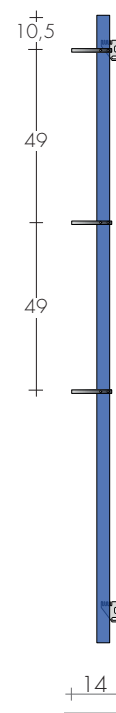

PLATT COLOR

The essence of the radiating plate, the lightweight and the practicality of square

section chrome-plated handles, play a starring role distinguish the PLATT COLOR heated

towel rails. Can also be provided with gilded or silver leaf finish for even greater scenic effect.

DIMENSIONS

Width 38 / 52 / 53 / 59 / 63 / 66 cm
 Height 80 / 84 / 130 / 133 / 140 / 180 cm
 Depth 11,5 cm
 Depth from wall 14 cm

PLATT COLOR 80 - ..
 PLATT COLOR 84 - 50

PLATT COLOR 130 - ...
 PLATT COLOR 133 - 50 140-60

PLATT COLOR 180 - ...

MODEL

	HxL cm
PLATT COLOR	80-49
PLATT COLOR	80-56
PLATT COLOR	130-49
PLATT COLOR	130-56
PLATT COLOR	130-63
PLATT COLOR	180-35
PLATT COLOR	180-49
PLATT COLOR	180-56
PLATT COLOR	180-63
PLATT COLOR	84-50
PLATT COLOR	133-50
PLATT COLOR	140-60

EN 442		▲ ▽	Height	Width	Weight	Volume
Δt 50 K	Δt 30 K	t.c.	H	L	M	V
watt	watt	cm	cm	cm	Kg	dm ³
388	199	45	80	52	12,1	3,4
443	227	52	80	59	13,9	3,9
610	314	45	130	52	18,6	5,2
697	359	52	130	59	21,3	6,5
784	403	59	130	66	23,8	6,8
584	300	31	180	38	18,2	5,0
817	420	45	180	52	25,4	7,0
934	480	52	180	59	29,1	8,0
1051	540	59	180	66	32,7	9,0
427	219	46,8	84	53	12,5	3,8
645	331	46,8	133	53	19,9	800
810	316	56,8	140	63	25,1	400